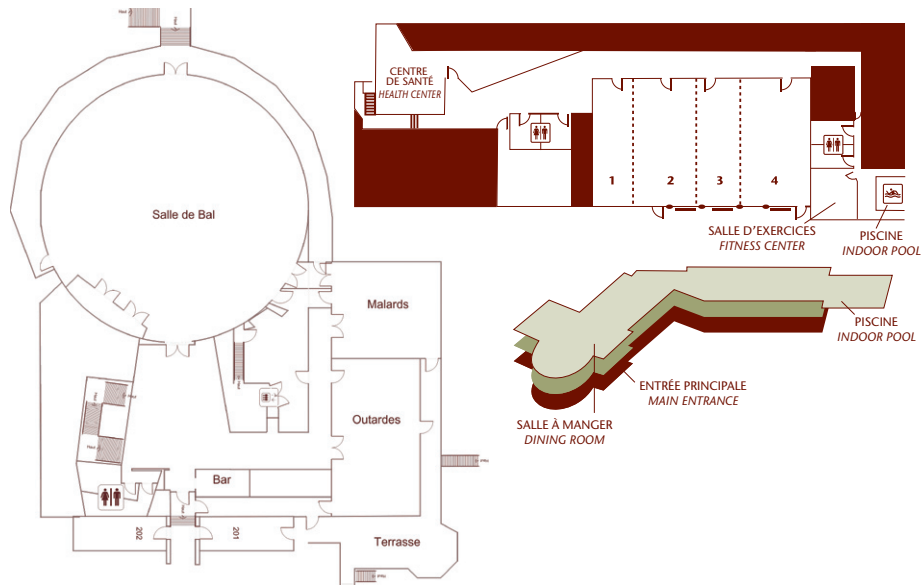

ENVIRONNEMENT
EXCEPTIONNEL

HÉBERGEMENT
DE HAUTE QUALITÉ

Plan du manoir et
aménagement des salles au verso

See diagram of the manoir and room layout at the back

SALLES FENESTRÉES &
MULTI-FONCTIONNELLES

PLAISIRS DE LA TABLE

LE MANOIR DU
LAC DELAGE

40, avenue du Lac,
Lac Delage (Québec) G0A 4P0

1.800.463.2841 www.lacdelage.com/affaires

OFFREZ
NOTRE NOUVELLE
CARTE-CADEAU

OFFER A GIFT CARD

Nom/Name	Dimension (PI)/SIZE (FT)	Pied carré Square feet	École	Théâtre	Conférence	Carré	U	Demi-L	Banquet	Cocktail
Salle de bal	63.3' (di) x 20' (h)	3630'	150	500	N/A	60	60	200	300	500
Outardes	46'6" x 33.6' x 15'	2060'	90	150	N/A	40	34	72	100	200
Malards	40" x 20" x 9'	1030'	45	75	30	30	25	36	50	75
Huards 1	45' x 12' x 8'10"	544'	25	40	20	16	16	20	32	60
Huards 2	45' x 24'9" x 8'10"	1120'	40	75	25	25	20	42	60	100
Huards 3	45' x 15'6" x 8'10"	702'	25	40	20	16	16	20	32	60
Huards 4	45' x 25'5" x 8'10"	1147'	40	75	25	25	20	42	60	100
Huards 1-2-3-4	45' x 78'10" x 8'10"	3514'	150	250	N/A	50	50	150	225	400
Arlequin	49'8" x 20'4" x 9'	1015'	50	75	30	30	25	36	60	75
Rotonde	49'8" x 20'4" x 9'	1015'	N/A	30	15	N/A	10	N/A	N/A	125
Amphithéâtre	120' x 40' x 20'	4800'	N/A	375	N/A	N/A	N/A	N/A	N/A	N/A
Suite 142			N/A	N/A	10	N/A	N/A	N/A	N/A	15
Suite 145			N/A	N/A	10	N/A	N/A	N/A	N/A	20
Suite 223			N/A	N/A	10	N/A	N/A	N/A	N/A	15
Suite 242			N/A	N/A	10	N/A	N/A	N/A	N/A	25
Suite 247			N/A	N/A	10	N/A	N/A	N/A	N/A	20