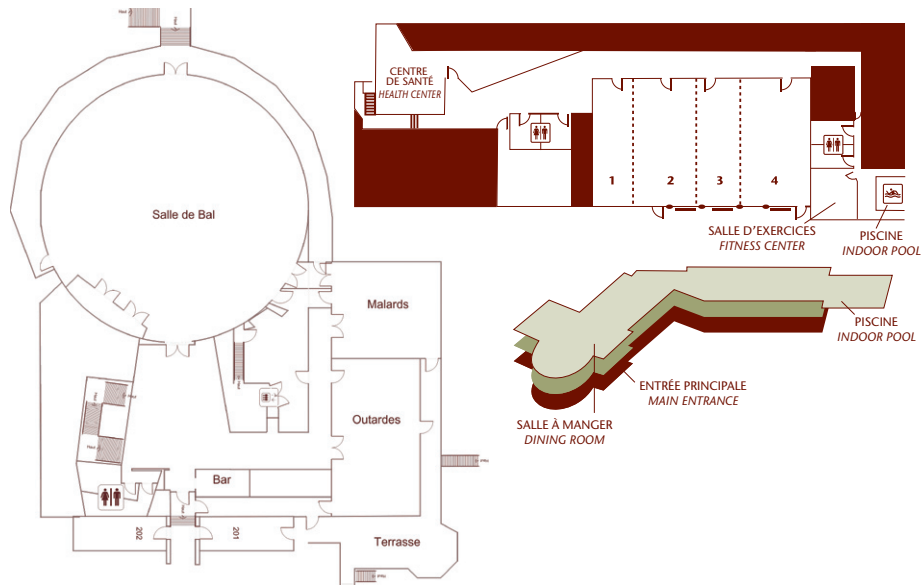

ENVIRONNEMENT  
EXCEPTIONNEL

HÉBERGEMENT  
DE HAUTE QUALITÉ

Plan du manoir et  
aménagement des salles au verso

See diagram of the manoir and room layout at the back

SALLES FENESTRÉES &  
MULTI-FONCTIONNELLES

PLAISIRS DE LA TABLE

LE MANOIR DU  
LAC DELAGE

40, avenue du Lac,  
Lac Delage (Québec) G0A 4P0

OFFREZ  
NOTRE NOUVELLE  
**CARTE-CADEAU**

OFFER A GIFT CARD

1.800.463.2841 [www.lacdelage.com/affaires](http://www.lacdelage.com/affaires)

Nom/Name	Dimension (PI)/SIZE (FT)	Pied carré Square feet	École	Théâtre	Conférence	Carré	U	Demi-L	Banquet	Cocktail
Salle de bal	63.3' (di) x 20' (h)	3630'	150	500	N/A	60	60	200	300	500
Outardes	46'6" x 33.6' x 15'	2060'	90	150	N/A	40	34	72	100	200
Malards	40" x 20" x 9'	1030'	45	75	30	30	25	36	50	75
Huards 1	45' x 12' x 8'10"	544'	25	40	20	16	16	20	32	60
Huards 2	45' x 24'9" x 8'10"	1120'	40	75	25	25	20	42	60	100
Huards 3	45' x 15'6" x 8'10"	702'	25	40	20	16	16	20	32	60
Huards 4	45' x 25'5" x 8'10"	1147'	40	75	25	25	20	42	60	100
Huards 1-2-3-4	45' x 78'10" x 8'10"	3514'	150	250	N/A	50	50	150	225	400
Arlequin	49'8" x 20'4" x 9'	1015'	50	75	30	30	25	36	60	75
Rotonde	49'8" x 20'4" x 9'	1015'	N/A	30	15	N/A	10	N/A	N/A	125
Amphithéâtre	120' x 40' x 20'	4800'	N/A	375	N/A	N/A	N/A	N/A	N/A	N/A
Suite 142			N/A	N/A	10	N/A	N/A	N/A	N/A	15
Suite 145			N/A	N/A	10	N/A	N/A	N/A	N/A	20
Suite 223			N/A	N/A	10	N/A	N/A	N/A	N/A	15
Suite 242			N/A	N/A	10	N/A	N/A	N/A	N/A	25
Suite 247			N/A	N/A	10	N/A	N/A	N/A	N/A	20